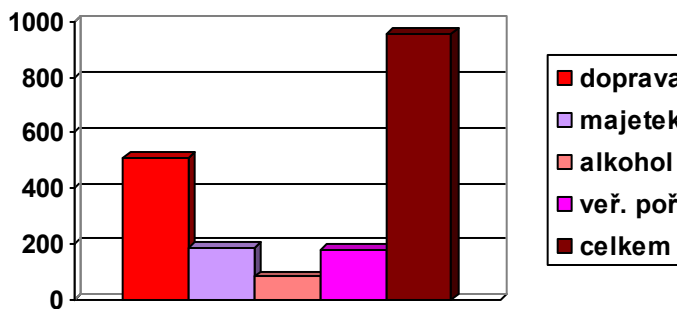

127.700

Městská policie Krnov

počet přestupků 2012

počet přestupků 2013

2012	počet přest.
doprava	482
majetek	188
alkohol	51
veř. poř.	129
<i>celkem</i>	850

2013	počet přest.
doprava	509
majetek	188
alkohol	83
veř. poř.	179
<i>celkem</i>	959