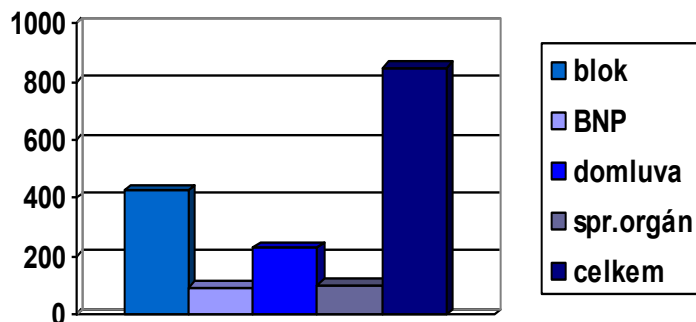

Městská policie Krnov

2012	řešení
blok	427
BNP	91
domluva	229
spr.orgán	103
celkem	850