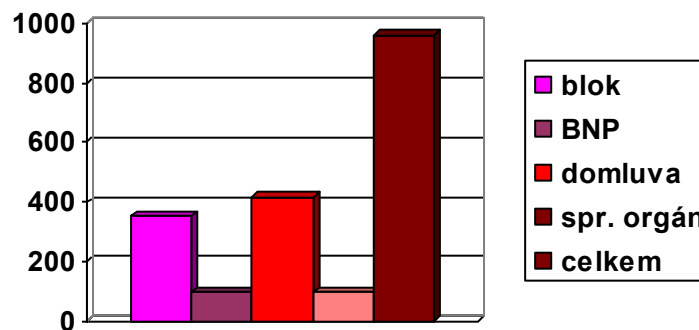

způsob řešení přest. 2013

2013	řešení
blok	351
BNP	96
domluva	415
spr.orgán	97
celkem	959